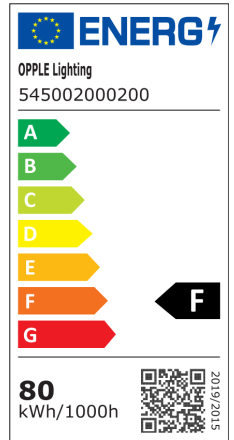

Technische specificaties

Levensduur (L70)	60.000 u
Levensduur (L80)	40.000 u
Aan-/Uit-cycli	100.000
Kleurconsistentie (SDCM)	4
Dimbaarheid	On-Off
Afwerking	Zilver
CRI	≥ 80
IP-klasse	IP20
IK-klasse	IK03
Beschermingsklasse	I
Risicogroep (EN 62471)	RG1
Inclusief driver (Ja/Nee)	Ja
Gloedraadtest	650°C
Uitvalkans driver (bij 5.000 uur)	1 %
PF	≥ 0,9

Elektrische aansluiting

Frequentie	50/60 Hz
Nominale spanning	220-240 V AC
DC ingangsspanning	Zie het hoofdstuk Technische Gegevens van de catalogus
230V Kabellengte	2 m

Materiaal eigenschappen

Materiaal behuizing	Aluminium
Materiaal optiek	Polycarbonaat

Toepassingscondities

Bedrijfstemperatuur	-20-+45°C
Gebruikstemperatuur	+25°C
Opslagtemperatuur	-30-+50°C