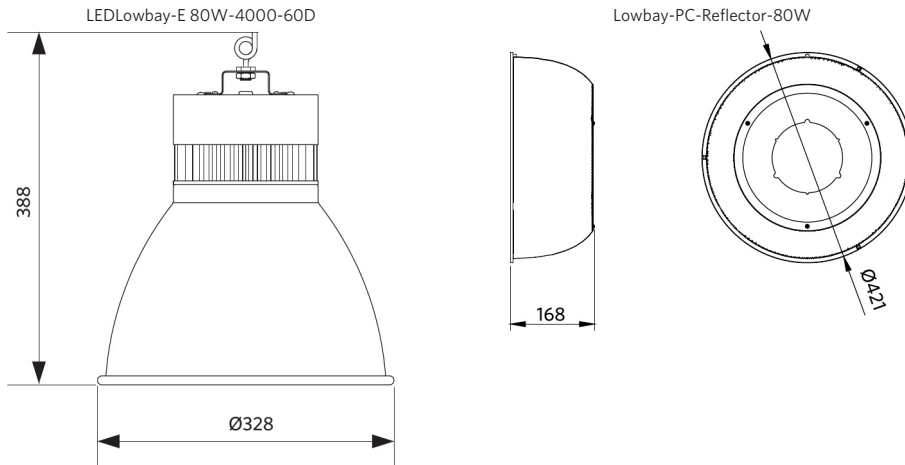

Maatschets (mm)